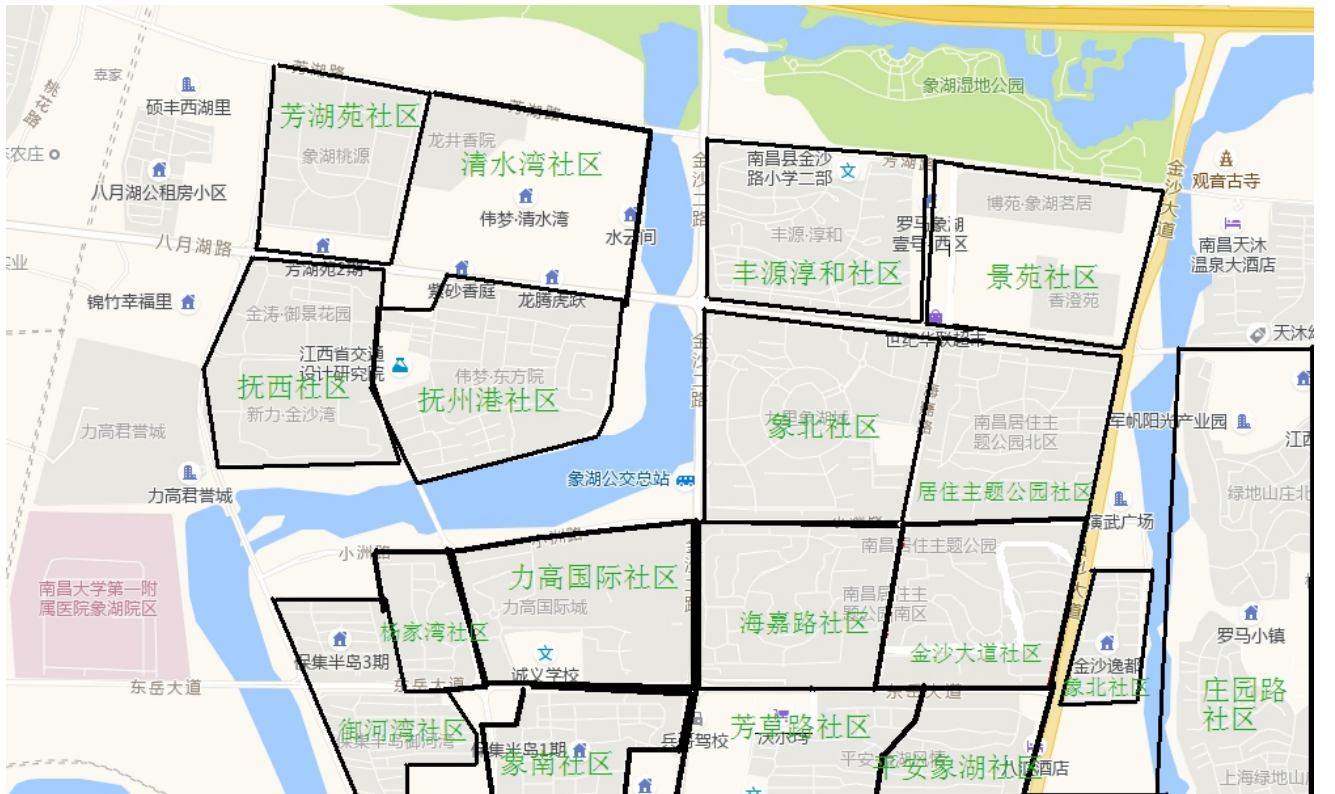

关于调整南昌县养犬重点管理区通告的图

解

黑色区域为调整前我县养犬重点管理区

红色区域为新增我县养犬重点管理区

莲塘镇养犬重点管理区域规划图

八月湖街办养犬重点管理区规划图

小蓝经济开发区养犬重点管理区规划图

银三角管委会养犬重点管理区规划图

八一乡养犬重点管理区规划图

东新乡养犬重点管理区规划图